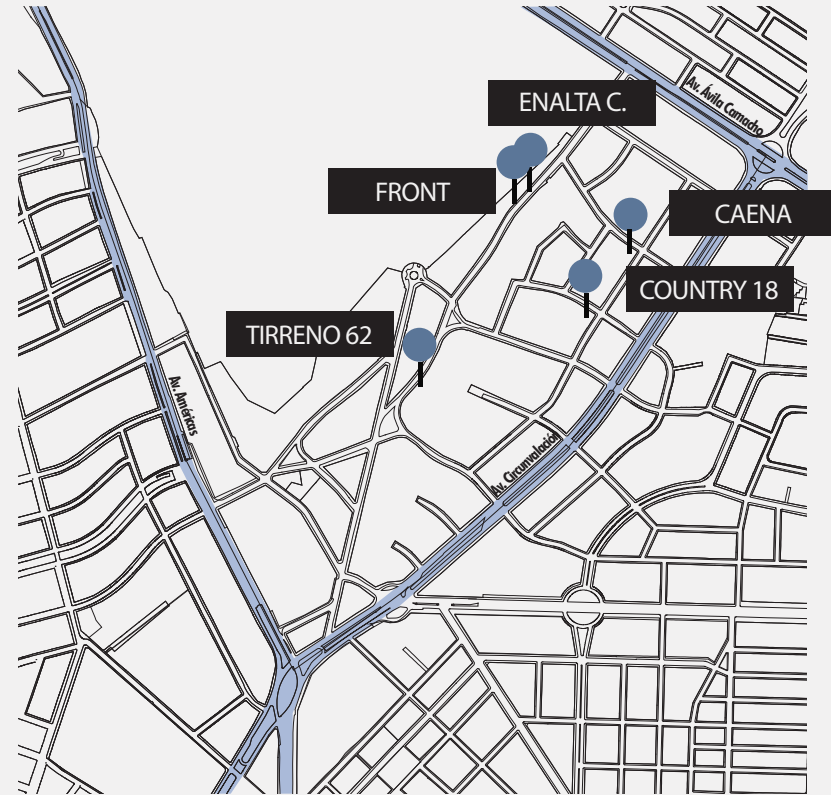

GUADALAJARA, MX

CAENA

Country Club

Vista Exterior

*Imagen ilustrativa sujeta a cambios sin previo aviso.

INVER-COUNTRY

PRESENTA DESARROLLOS

EN
P
R
O
C
E
S
O

T
E
R
M
I
N
A
D
O
S

COUNTRY CLUB

TIRRENO 62 | Mar Tirreno 62, Col. Country Club
 FRONT Mar Egeo | Mar Egeo 1475, Col. Country Club
 ENALTA Country Club | Mar Egeo 1483, Col. Country Club
 CAENA Country Club | Mar Amarillo 1335, Col. Country Club
 COUNTRY 18 | Mar Bering 2075, Col. Country Club

COLOMOS PROVIDENCIA

ENALTA Providencia | El Chaco 2956, Col. Colomos Providencia

MONRAZ

ZAYMA | Av. Mayas 3157, Col. Monraz

PRADOS GUADALUPE

NETWORK Patria | Av. Patria 179, Col. Prados Guadalupe

Vista Exterior | Mar Caspio
*Imagen ilustrativa sujeta a cambios sin previo aviso.

UBICACIÓN

CAENA Country Club está ubicado en la Colonia Country Club, al cruce de las calles Mar Amarillo y Mar Caspio. Esta zona está rodeada de puntos importantes de la ciudad como lo son Plaza Midtown, Punto Sao Paulo y La Zona Financiera.